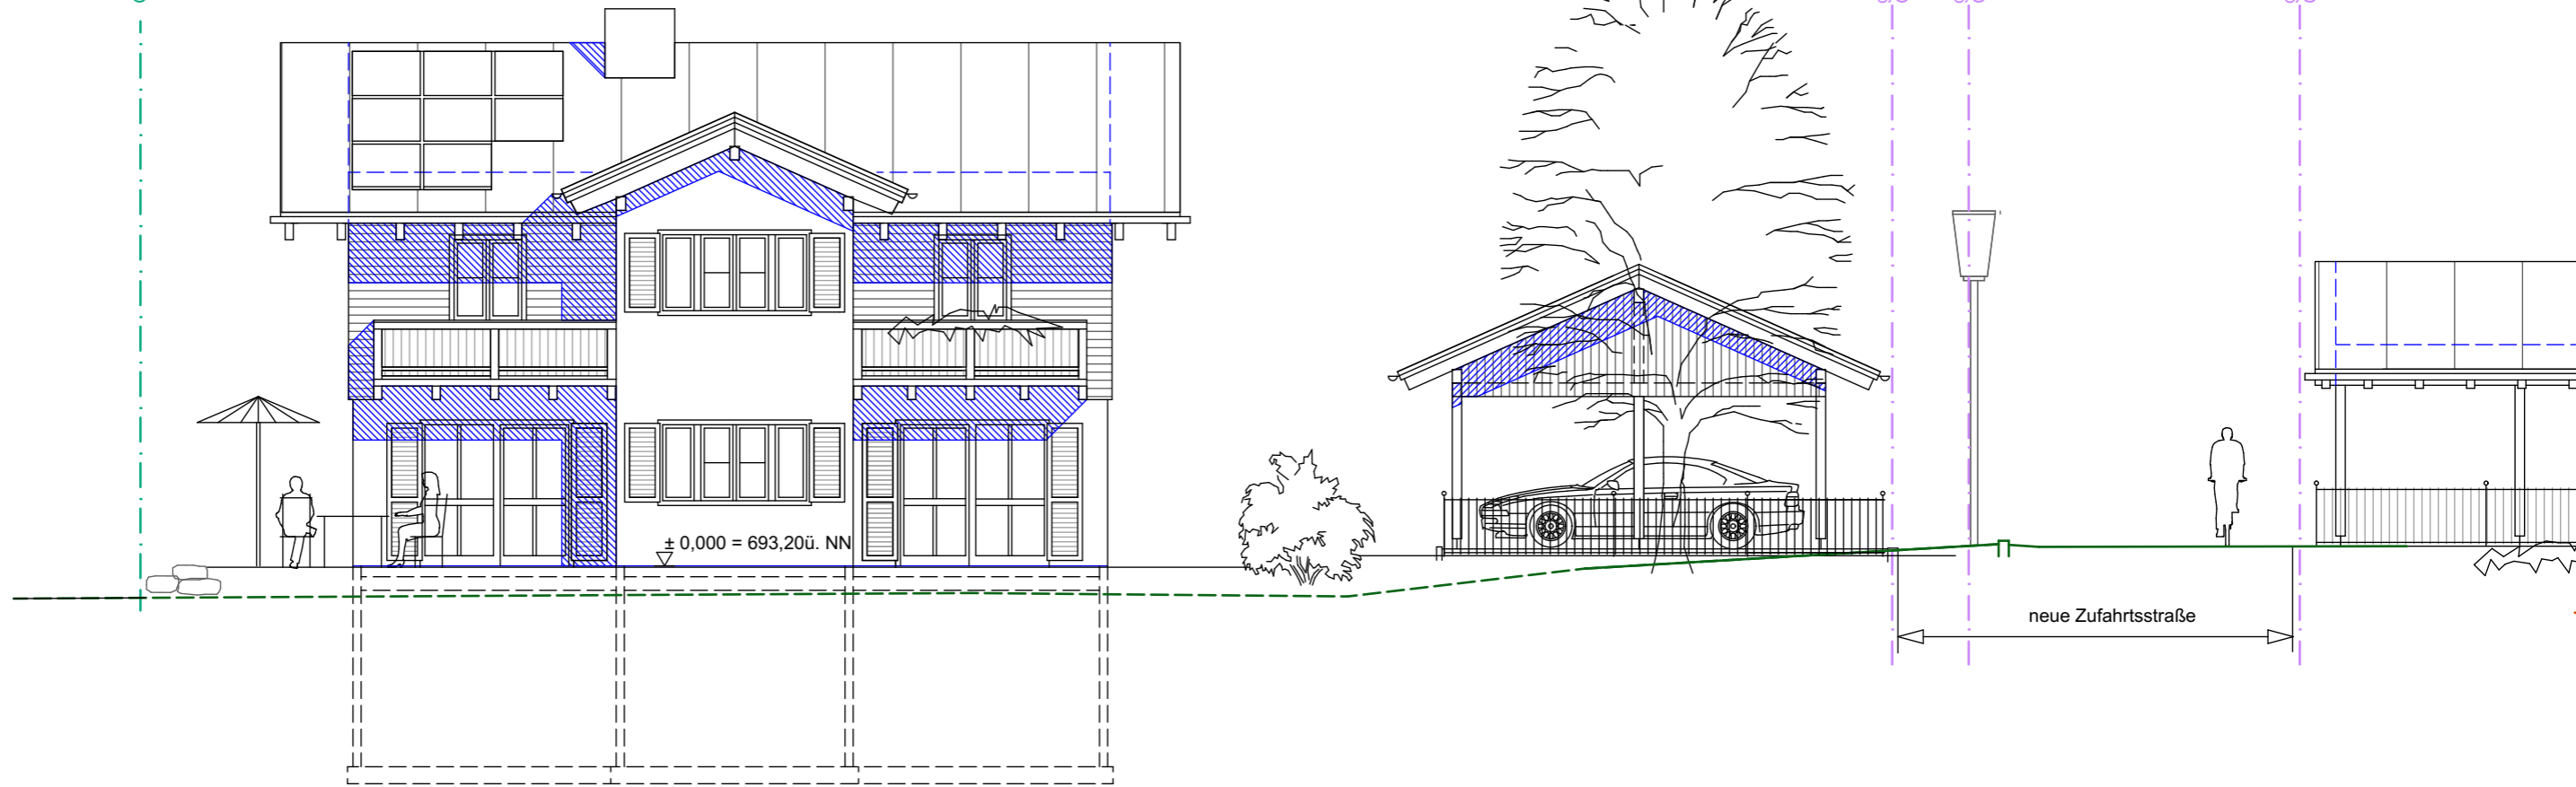

Grundstücksgrenze

Solar : Modulgröße
ca 1.00 x 1.60 = ca. 12,80 m²

**Haus 5
Westen**